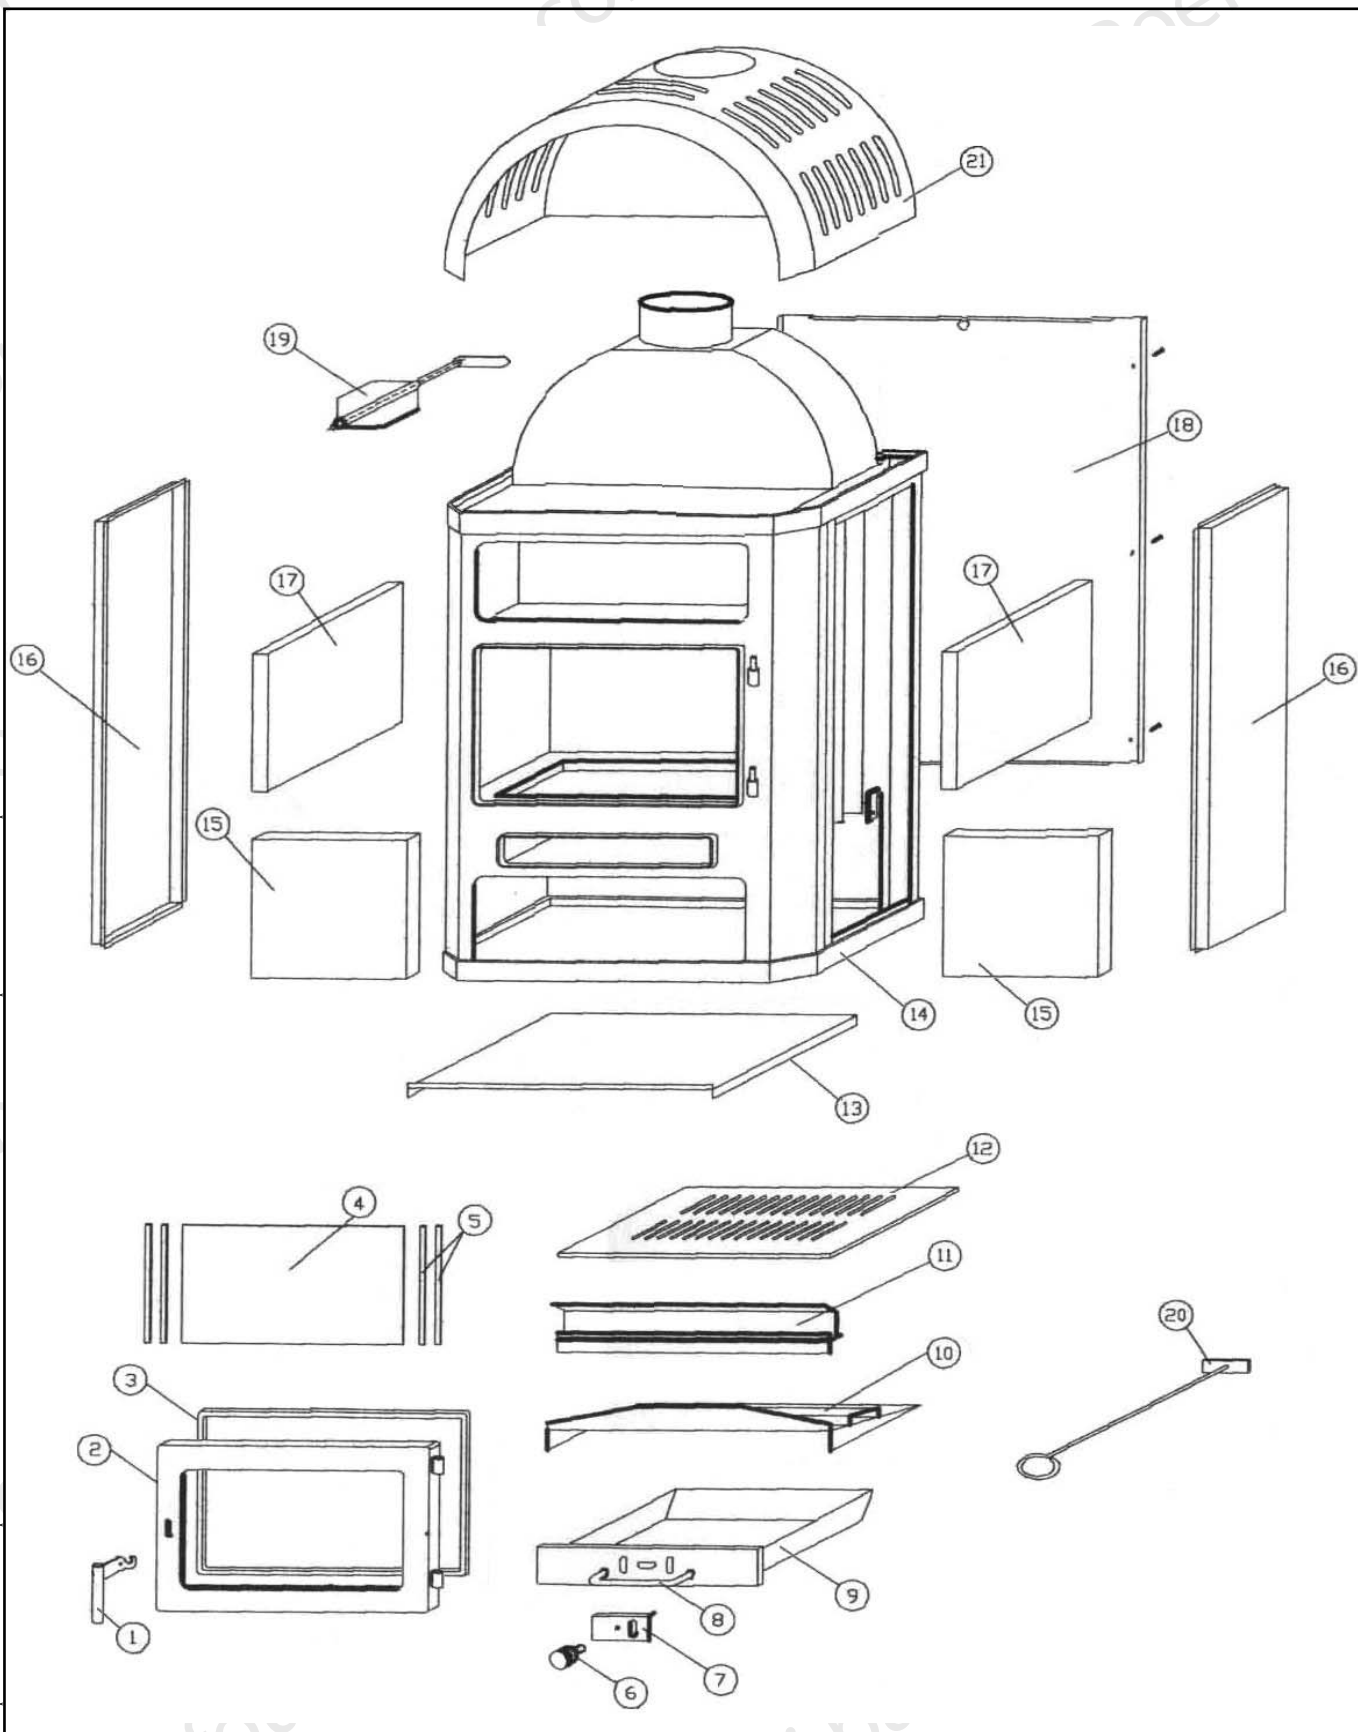

EclatéDate d'application : 01.07.03
Indice A**POELE A BOIS "ADELIE"**
ROUGE C07721.03 - BLEU C07721.04 - NOIR C07721.06

Eclaté

 Date d'application : 01.07.03
 Indice A

POELE A BOIS "ADELIE"
ROUGE C07721.03 - BLEU C07721.04 - NOIR C07721.06

REP.	DESIGNATION	REF. PIECE	1ère URG	REP.	DESIGNATION	REF. PIECE	1ère URG
1	Poignée de porte	D0025859					
2	Porte de foyer	D0025860					
3	Joint de porte	D0025865	X				
4	Verre	D0025863	X				
5	Joint de verre	D0025876	X				
6	Bouton	D0025846					
7	Régulateur d'air	D0025873					
8	Poignée de cendrier	D0025870					
9	Cendrier	D0025871					
10	Défecteur	D0025874	X				
11	Garde-braise	D0025872					
12	Grille - fonte	D0025866	X				
13	Ecran de dessous	D0025878					
14	Corps de chauffe	D0025879					
15	Brique de fond (2)	D0025862	X				
16	Panneau latéral (2)	A D0025880					
	Panneau latéral (2)	B D0025881					
	Panneau latéral (2)	C D0025882					
17	Brique de côté (2)	D0025864	X				
18	Ecran arrière	D0025883					
19	Volet	D0025877					
20	Raclette	D0025857					
21	Dessus	D0025884					
-	Presse-verre	D0025885					